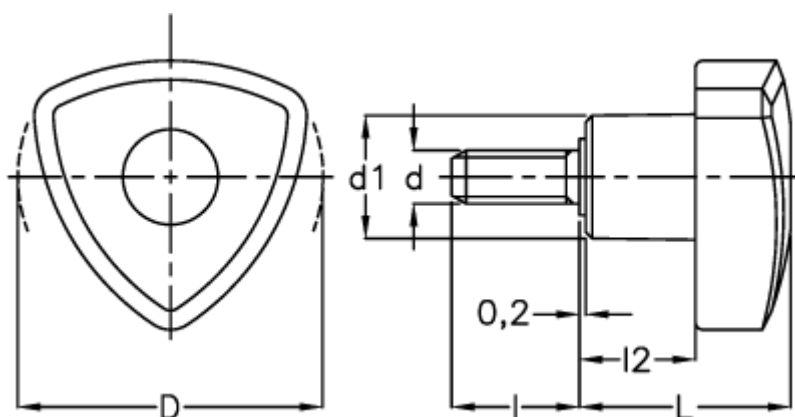

Varenummer: 2302084241
Beskrivelse: E+G 3-kantsgreb
VTR.60 p-M10x20

Mål

$d = 60$
 $d_1 = 22$
 $d_{6g} = M10$
 $l = 20$
 $L = 41$
 $l_2 = 22$